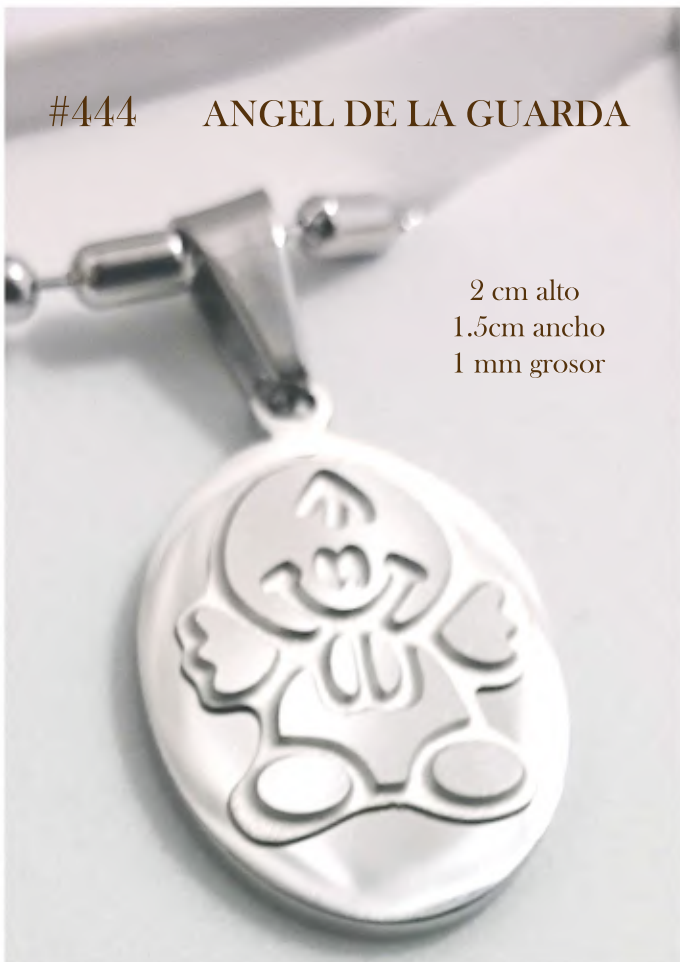

#440 VIRGEN DE GUADALUPE

2 cm alto
1.1cm ancho
1.5mm grosor

#441 MEDALLA BAUTIZO (NIÑA)

SAYEL

2.2 cm alto
2 cm ancho
1.5mm grosor

#442 VIRGEN DE GUADALUPE

2.2 cm alto
2 cm ancho
1.5mm grosor

#443 ANGEL DE LA GUARDA

#444 ANGEL DE LA GUARDA

2 cm alto
1.5cm ancho
1 mm grosor

3 cm alto
1.7cm ancho
1.5mm grosor

#445 APOSTOLICA DE LA CRUZ

SAYEL

2 cm alto
1.5cm ancho
1 mm grosor

#446 ANGEL DE LA GUARDA

NIÑO Y NIÑA SE PUEDE ARMAR A TU GUSTO