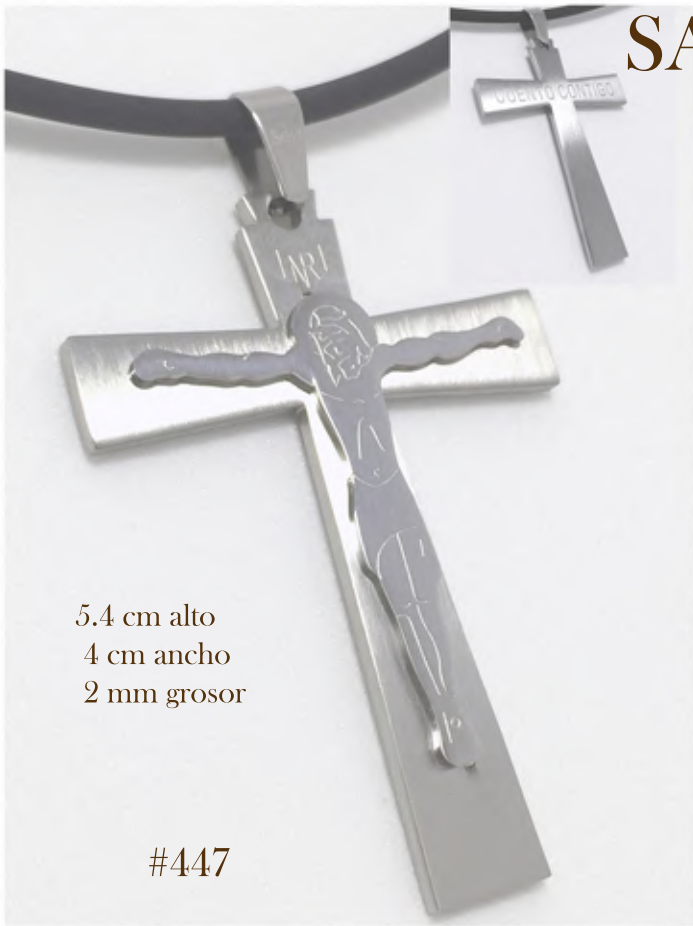

ANILLO AVE MARIA

SAYEL

ANILLO DECENARIO

MEDIDAS EXISTENTES 6,7,8,9,10,12

SAYEL

5.4 cm alto
4 cm ancho
2 mm grosor

#447

CRUZ CURSILLISTA GRANDE

3 cm alto
2.2cm ancho
1.5 mm grosor

#448

MEDALLA VIRGEN DE ENCARNACION

3 cm alto
2 cm ancho
1.5mm grosor

#449 NIÑO DOCTOR

2.7 cm alto
2.5cm ancho
1.5mm grosor

#450

CORDERO DE DIOS