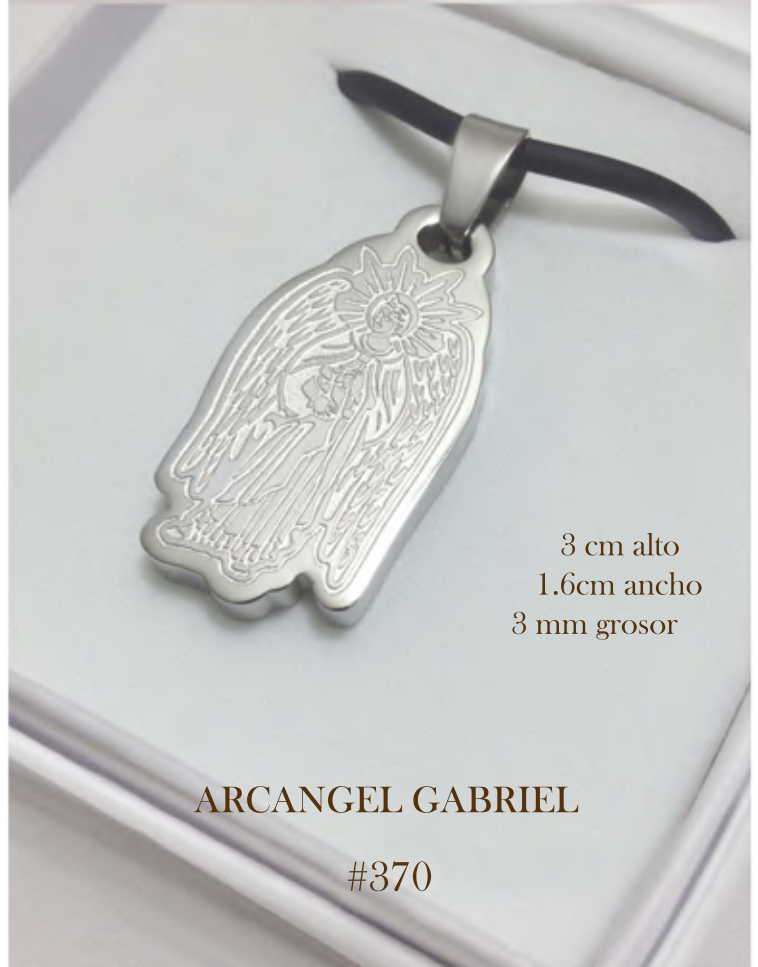

LLAVE SAN BENITO 4mm.

3 cm alto
1.6cm ancho
3 mm grosor

ARCANGEL GABRIEL

#370