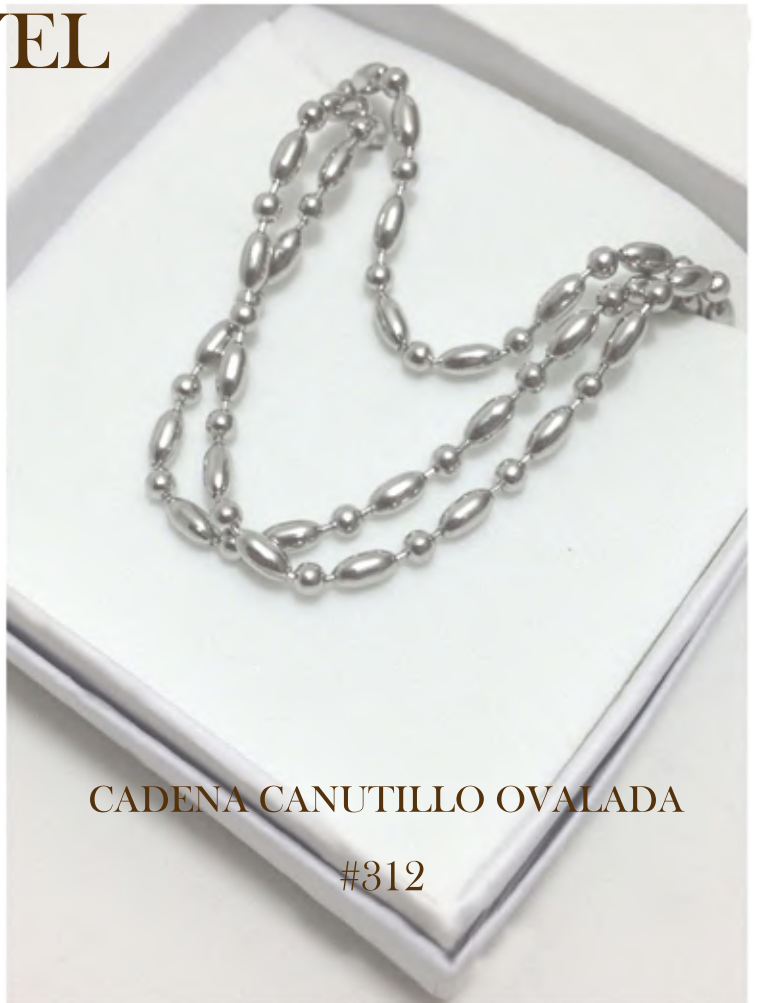

MEDALLA SAN BENITO

3 cm alto
2.5cm ancho
3 mm grosor

3.2 cm alto
2.2cm ancho
3 mm grosor

CRUZ SAN BENITO

#309

CRUZ SAN BENITO CON CRISTO

#310

SAYEL