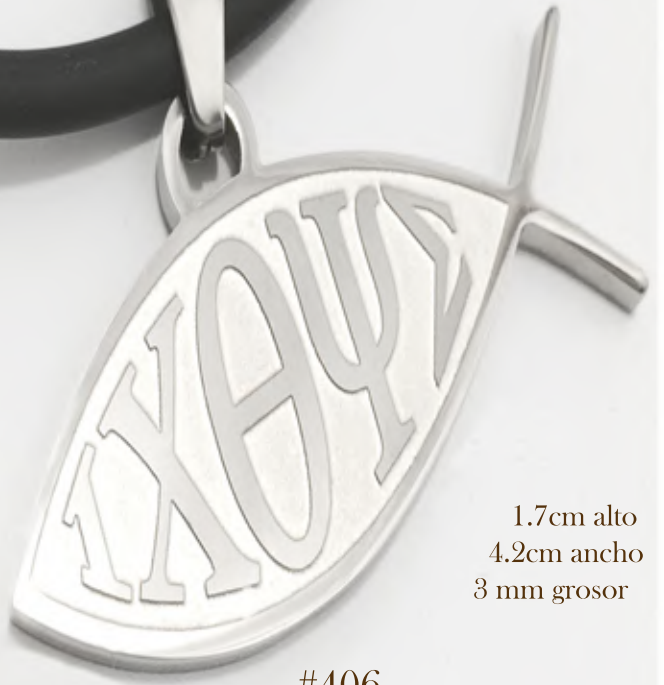

ESTRELLA DE DAVID

#402

2.5 cm alto
2 cm ancho
2 mm grosor

ESTRELLA DE DAVID SHALOM

#402

2.5 cm alto
1.9cm ancho
2mm grosor

#403

ESTRELLA DE DAVID

SANTO NIÑO DE ATOCHA

#404

2.7cm. alto
1.7cm. ancho
2mm. grosor

SAYEL

3.4cm. alto
2.2 cm ancho
2 mm grosor

#405

ESTRELLA DE DAVID ESMALTADA

1.7cm alto
4.2cm ancho
3 mm grosor

#406

PEZ IXOYE GRANDE

1.2cm. alto
3.8 cm ancho
3 mm grosor

#407

PEZ IXOYE CHICO

2.4 cm. alto
2.2cm ancho
2 mm grosor

#408

ESTRELLA DE DAVID CON PIEDRAS