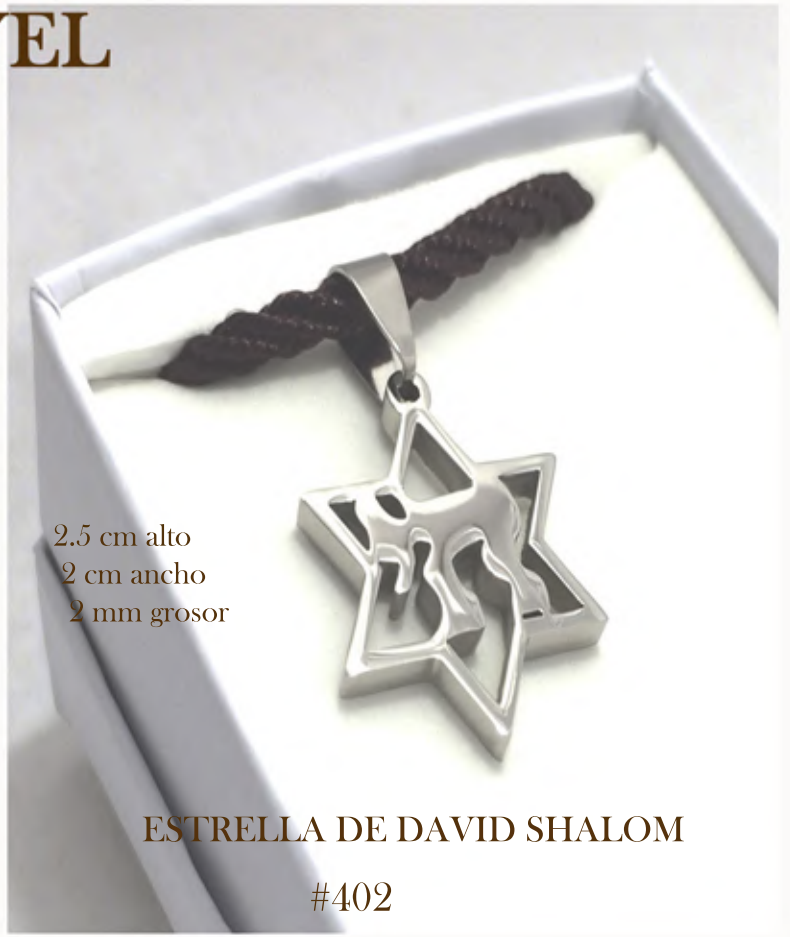

2.5 cm alto
2 cm ancho
2 mm grosor

ESTRELLA DE DAVID SHALOM

#402