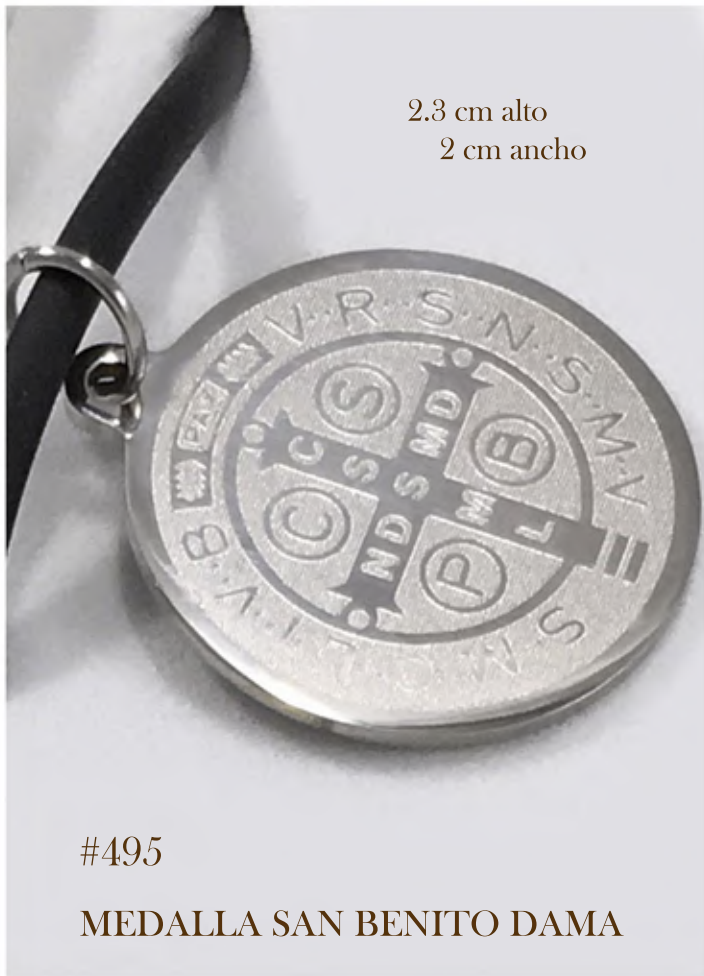

SAYEL

MEDALLA SAN BENITO

25 MM

#487

MEDALLA SAN BENITO

30 MM

#488

SAYEL

SAYEL

3 cm alto
1.5 cm ancho

#493

VIRGEN DE GUADALUPE

1.7 cm alto
1.5 cm ancho

#494

MEDALLA SAN BENITO NIÑO

2.3 cm alto
2 cm ancho

#495

MEDALLA SAN BENITO DAMA

#496

CRUZ SAN BENITO

SAYEL

#497

CRUZ

2.6 cm alto
1.6 cm ancho