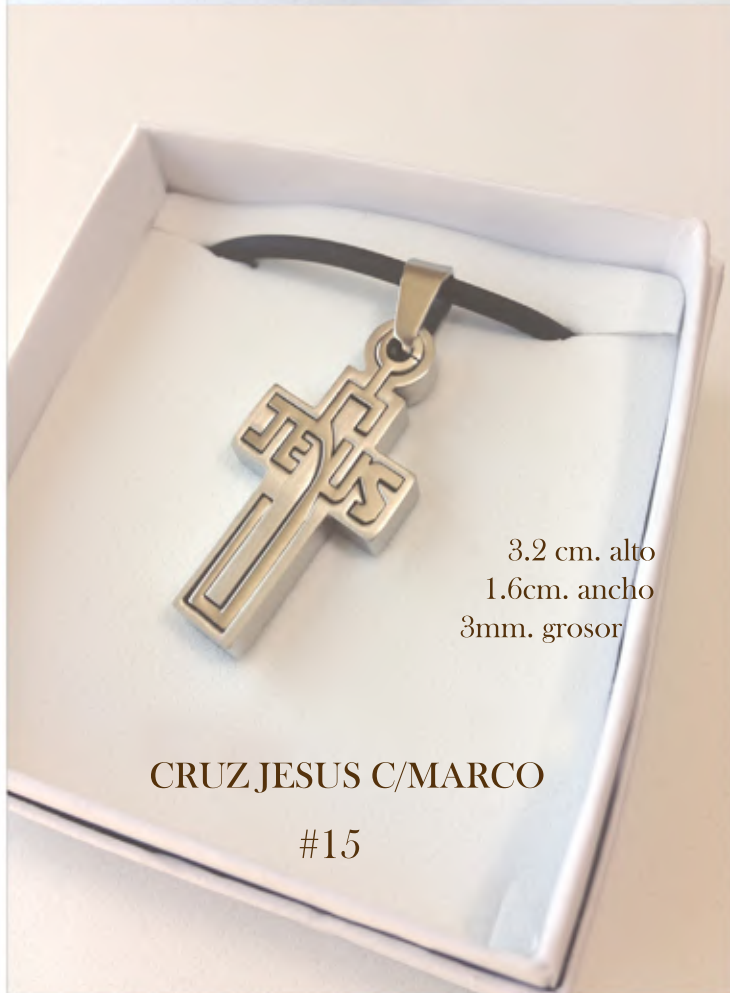

#10

3cm. alto
1.4cm ancho
3mm. grosor

VIRGEN DE GUADALUPE

#11

3cm. alto
2.1cm. ancho
2mm. grosor

CRUZ 6 PZS. ENSAMBLADAS

#12

SAYEL

2.7cm alto
1.4cm ancho
4mm grosor

CRUZ CON CLAVOS

#13

2.6cm. alto
1.8cm. ancho
2mm. grosor

CRUZ CON FIBRA DE CARBONO

#14

3.2 cm. alto
1.6cm. ancho
3mm. grosor

CRUZ JESUS C/MARCO

#15

3 cm. alto
1.7cm. ancho
2mm. grosor

CRUZ JESUS ES MI LUZ

#16

SAYEL

2.5cm. diametro
3mm. grosor

MEDALLA SAN BENITO

#17