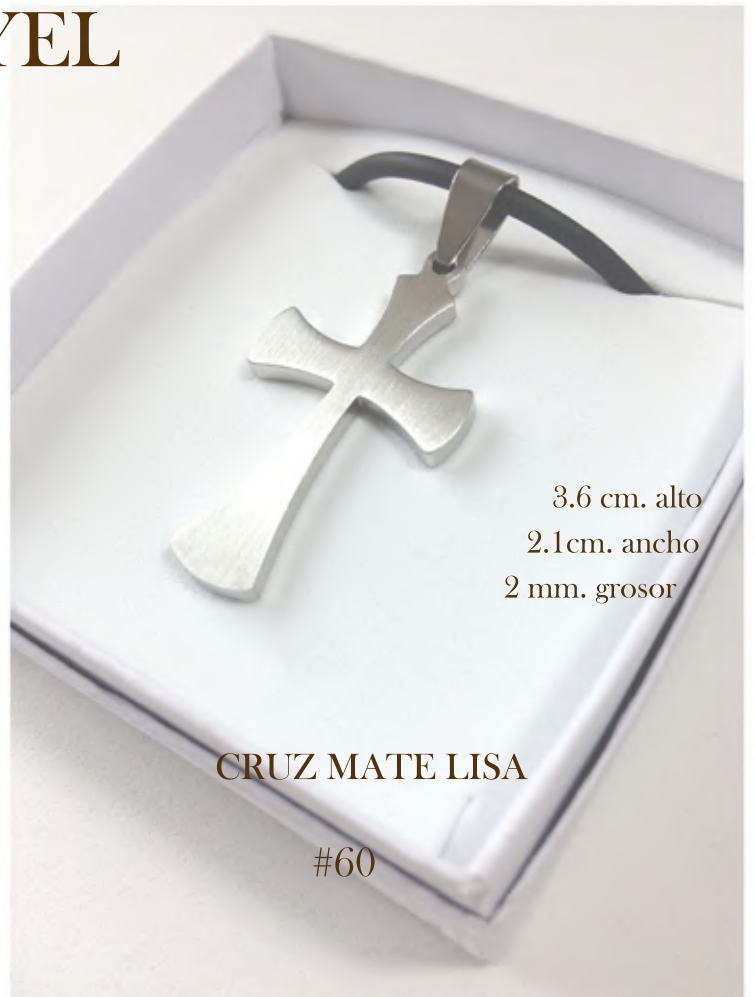

3.6 cm. alto
2.1cm. ancho
2 mm. grosor

CRUZ MATE LISA

#60