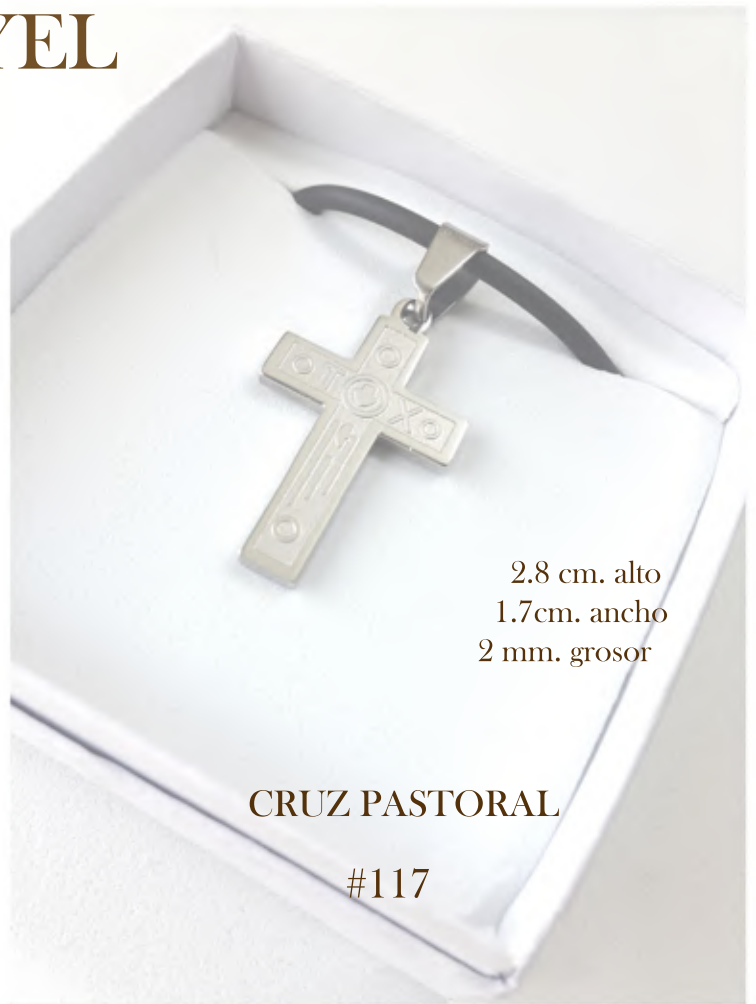

2.9 cm. alto
2.5cm. ancho
1 mm. grosor

CRUZ CELTICA TRINIDAD

#115

SAYEL

2.7 cm. alto
2.3 cm. ancho
2 mm grosor

CRUZ LUZ Y VIDA

#116

2.8 cm. alto
1.7cm. ancho
2 mm. grosor