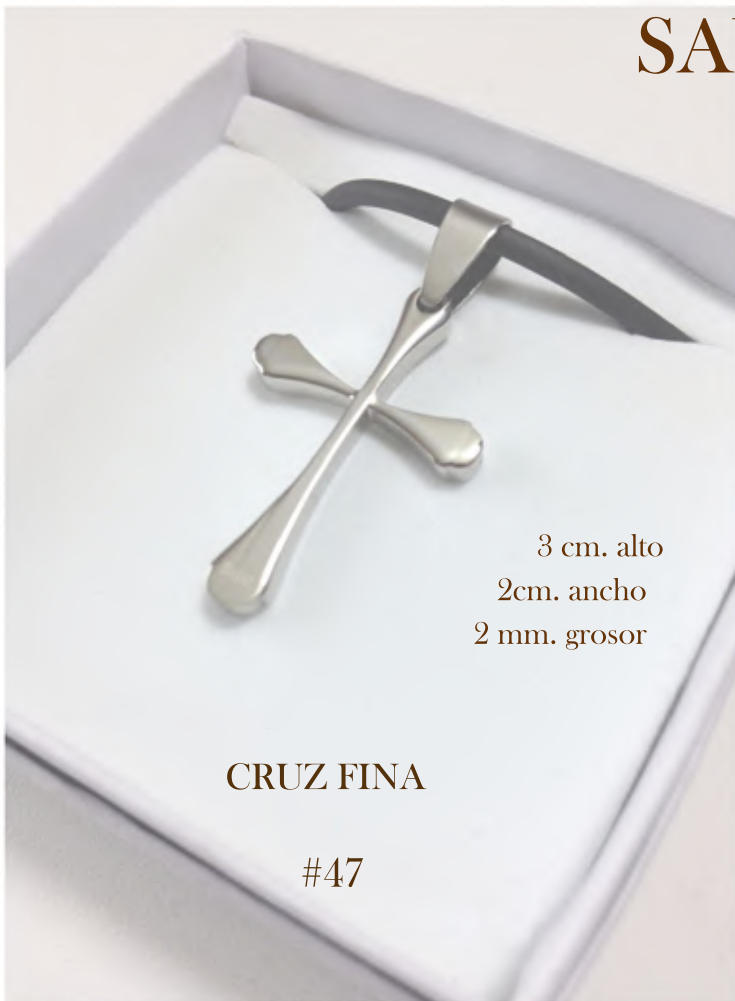

3.7 cm. alto
2.1cm. ancho
2 mm. grosor

**CRUZ CLASICA
PADRE NUESTRO NEGRA**

#44

3.7 cm. alto
2.1cm. ancho
2 mm. grosor

CRUZ CLASICA PADRE NUESTRO

#45

SAYEL

3 cm. alto
2cm. ancho
2 mm. grosor