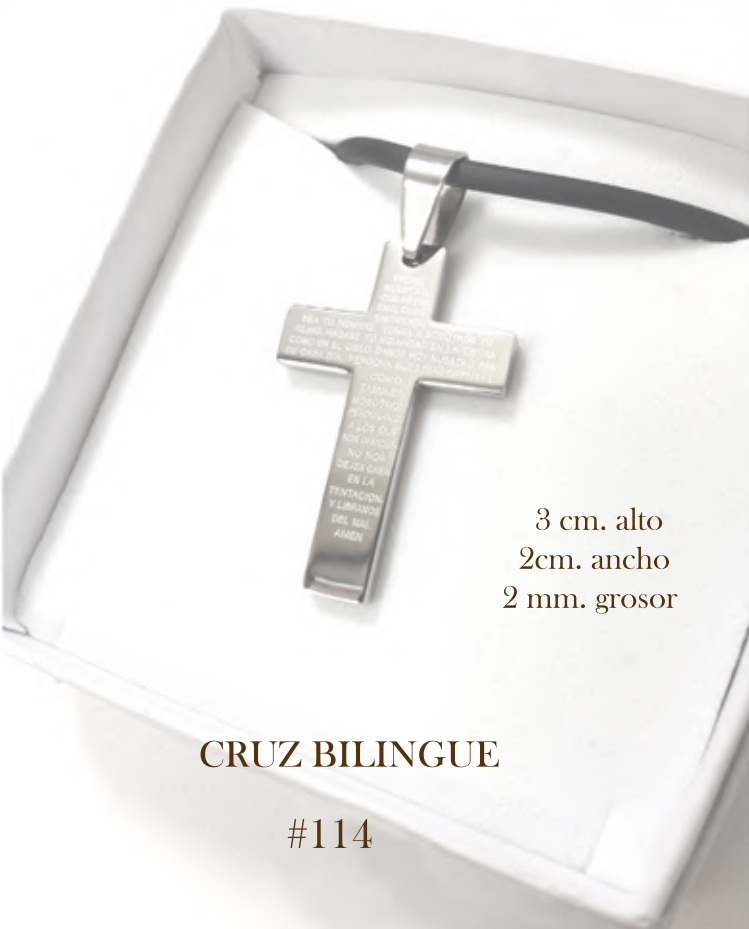

PLACA PLANA PADRE NUESTRO

#110

2.4 cm alto
2.1cm. ancho
2 mm. grosor

CRUZ CELTICA GRANDE

#111

3 cm. alto
2cm. ancho
2 mm. grosor

CRUZ BILINGUE

#114