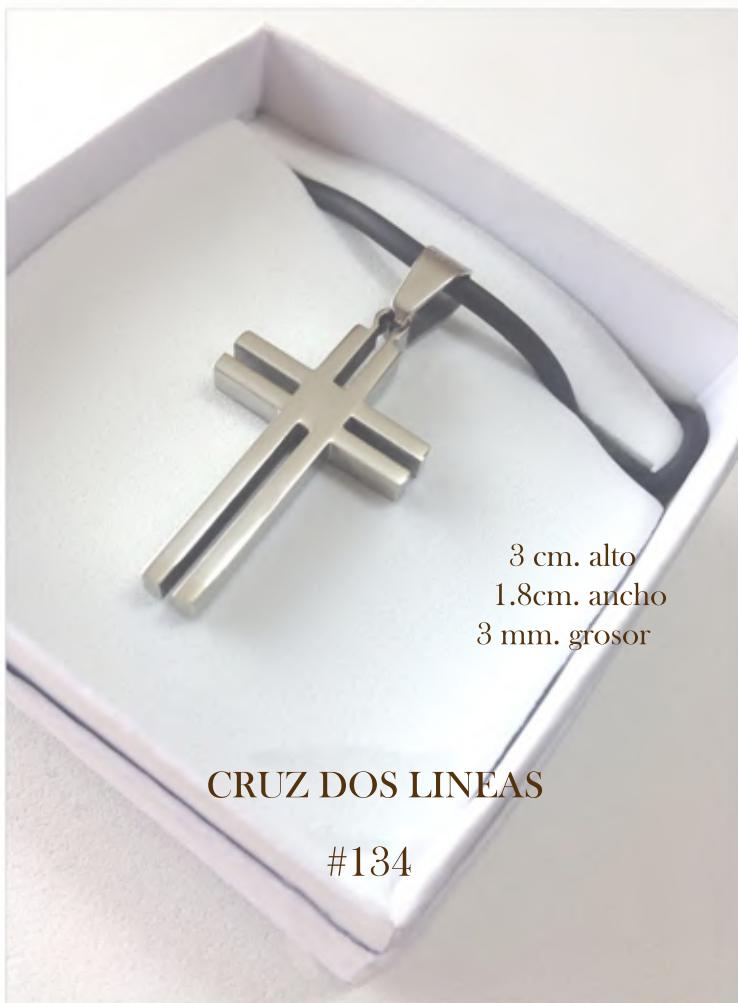

# SAYEL

3 cm. alto  
1.8cm. ancho  
4 mm. grosor

**CORAZÓN CON DOBLE ORACIÓN**

#130

3 cm. alto  
1.7cm. ancho  
3 mm grosor

**CRUZ PERFORADA GRUESA**

#131

3 cm. alto  
1.8cm. ancho  
3 mm. grosor

**CRUZ DOS LINEAS**

#134

3 cm. alto  
3cm. ancho  
3 mm. grosor  
3.4cm. colgante

**CORAZÓN AVE MARIA C/COLGANTE**

#135

# SAYEL

2.4 cm. alto  
1.9cm. ancho  
3 mm. grosor

**CRUZ CLASICA ANCHA LISA**

#137

2.5 cm. alto  
2cm. ancho  
3 mm. grosor

**CRUZ SUIZA CON MARCO**

#138

1.5 cm. alto  
1.5cm. ancho  
3 mm. grosor

**CRUZ SUIZA CHICA**

#139

2.8 cm. alto  
2cm. ancho  
3 mm. grosor

**ANGEL DE LA GUARDA**

#140