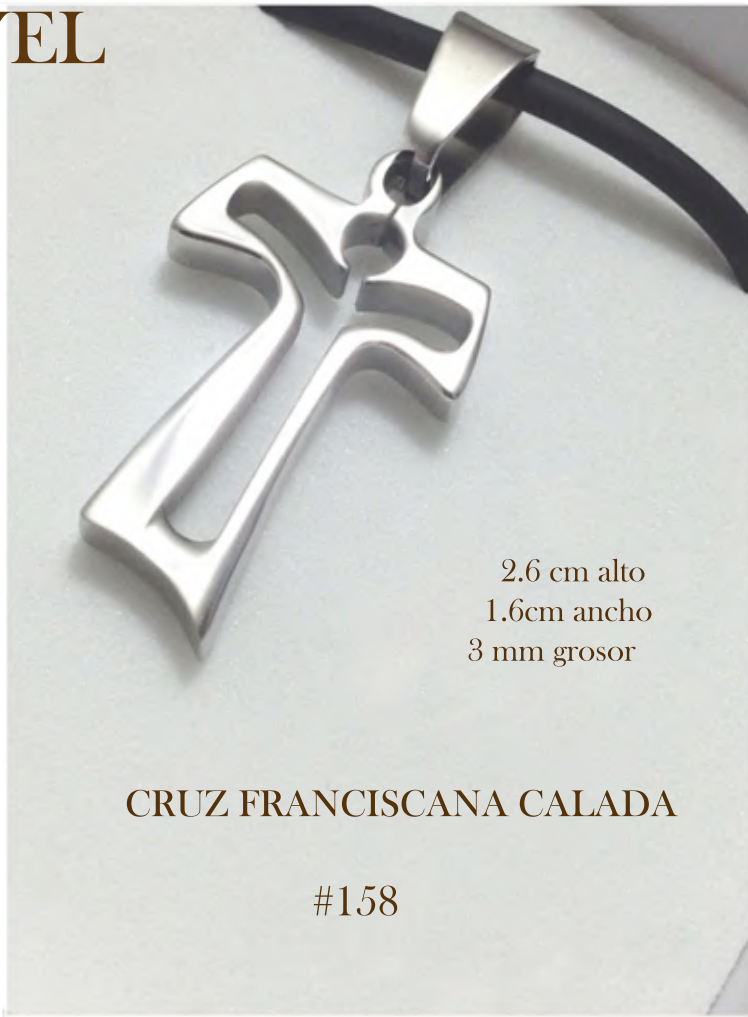

2.6 cm alto
1.6cm ancho
3 mm grosor

CRUZ FRANCISCANA CALADA

#158