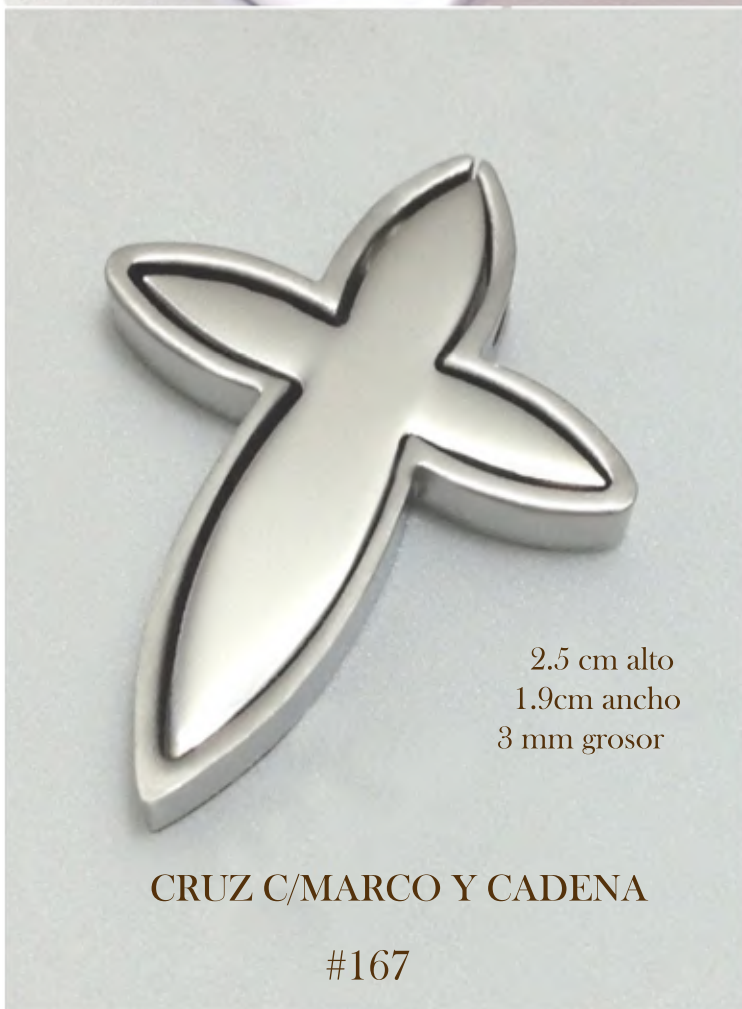

CRUZ SAN BENITO

161

# SAYEL

2 cm alto  
1.3cm ancho  
3 mm grosor

**CRUZ TIPO MEDALLA**

#165

2.5 cm alto  
1.7cm ancho  
3 mm grosor

**CRUZ CON MARCO**

#166

2.5 cm alto  
1.9cm ancho  
3 mm grosor