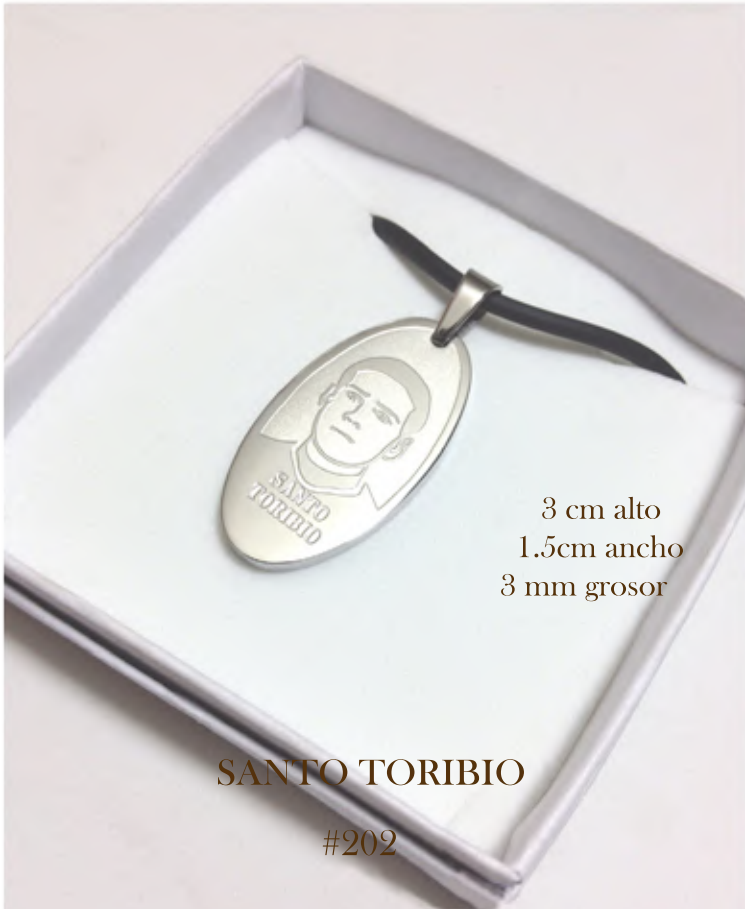

**PLACA VIRGEN Y JUAN PABLO**

#195

2.6 cm alto  
1.8cm ancho  
2 mm grosor

**CRUZ CON CUADROS GRABADOS**

#196

# SAYEL

2.5 cm alto  
2.6cm ancho  
3 mm grosor  
2.6cm colgantes

**CORAZÓN A/M CON COLGANTES**

#200

3.5 cm alto  
2.8cm ancho  
1 cm grosor

**CORAZON CON VIRGEN DE GPE.**

#201

3 cm alto  
1.5cm ancho  
3 mm grosor