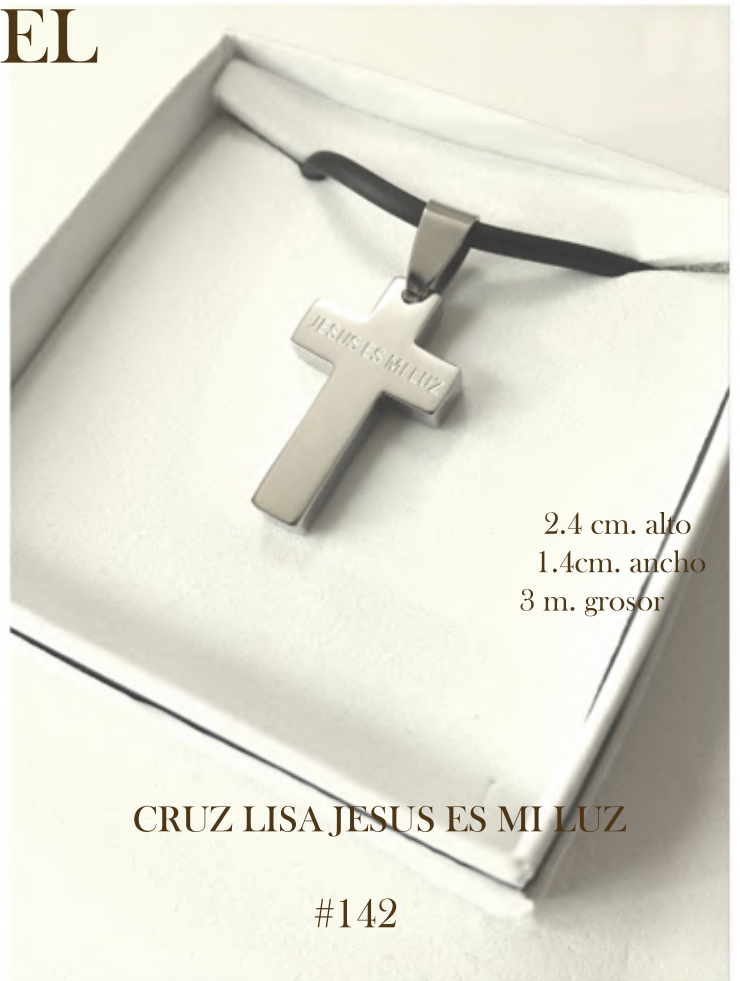

2.4 cm. alto
1.4cm. ancho
3 m. grosor

CRUZ LISA JESUS ES MI LUZ

#142